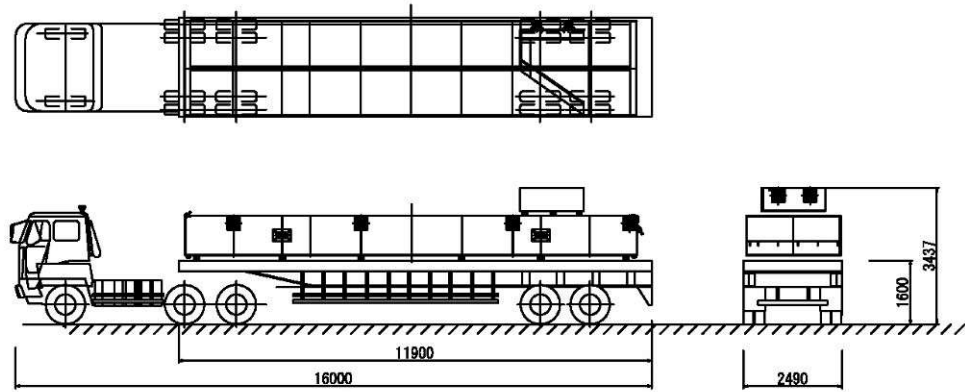

20t積高床式セミトレーラー

最大積載量	20.000t
車両総重量	36.460t
積載品目	上段及び下段扉体
積載重量	最大5.5t
台数	2台

11tトラック車

最大積載量	11.000t
車両総重量	19.995t
積載品目	戸当り金物
積載重量	2.81t
台数	1台