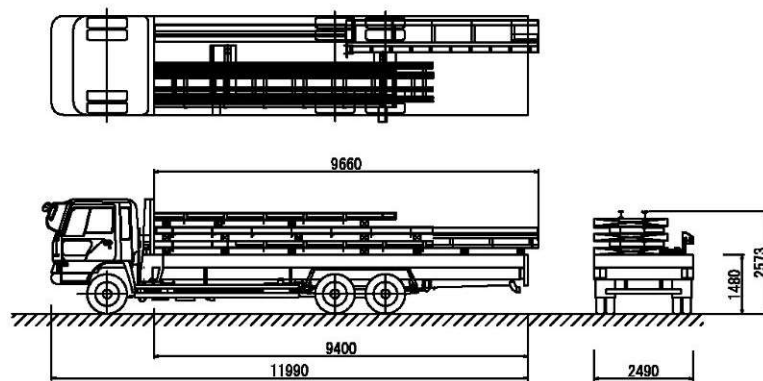

20t積高床式セミトレーラー

最大積載量	20.000t
車両総重量	36.460t
積載品目	上段及び下段扉体
積載重量	最大5.5t
台数	2台

11tトラック車

最大積載量	11.000t
車両総重量	19.995t
積載品目	戸当り金物
積載重量	2.81t
台数	1台